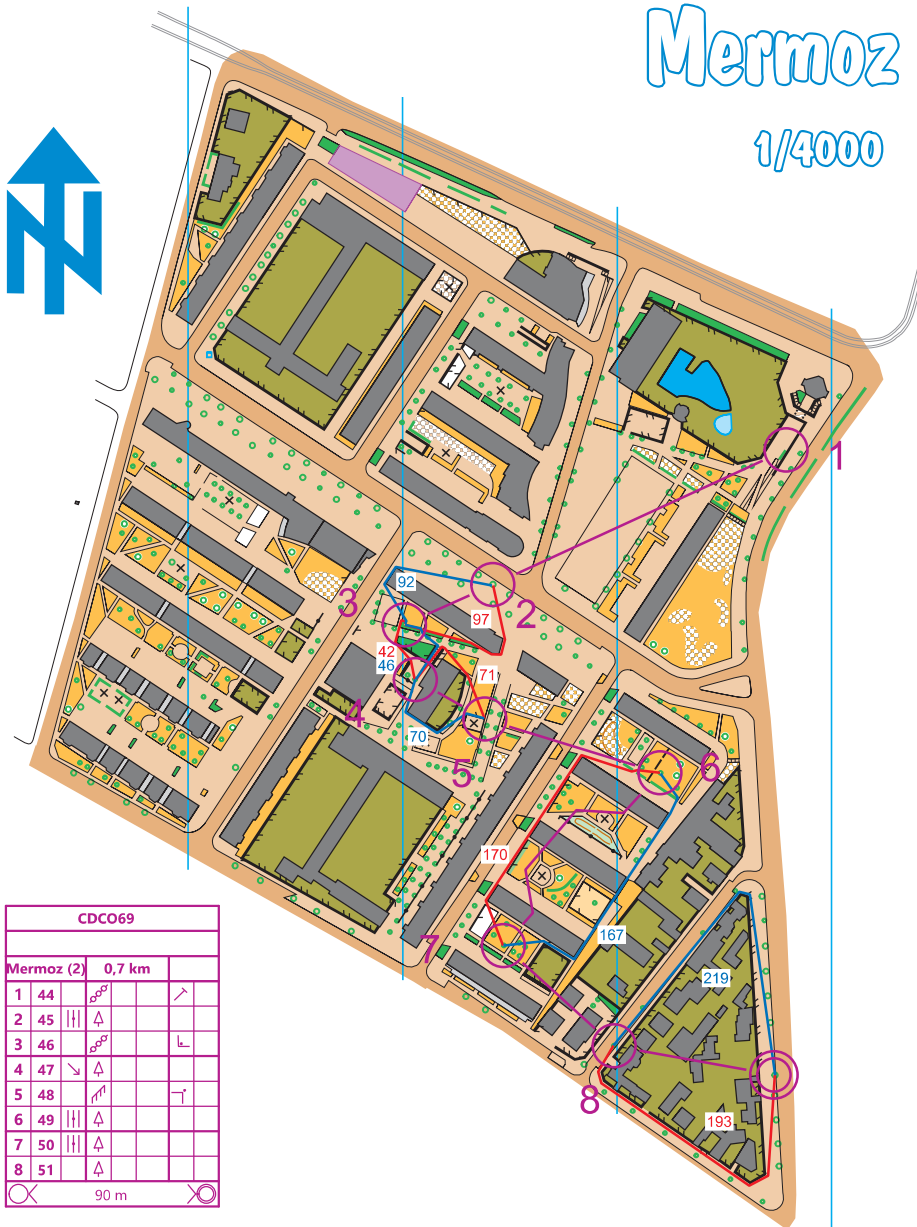

Mermoz

1/4000

CDC069				
Mermoz	1,3 km			
1	31	△		○
2	32	↑	△	
3	33	○		○
4	34		◇	<
5	35	○○○		>
6	36	○○○		<
7	37	△		
8	35	○○○		>
9	38	↑	△	
10	39		△	
11	40	×		○
12	41	⊗		T
13	42	↗		T
14	43	▨		∨
15	44	○○○		>

Cartographe : Denis.S

Mermoz

1/4000

CDC069				
Mermoz (2)	0,7 km			
1	44	○○○		>
2	45		△	
3	46	○○○		L
4	47	↘	△	
5	48	↗		T
6	49		△	
7	50		△	
8	51	△		

○ 90 m ○

Cartographe : Denis.S