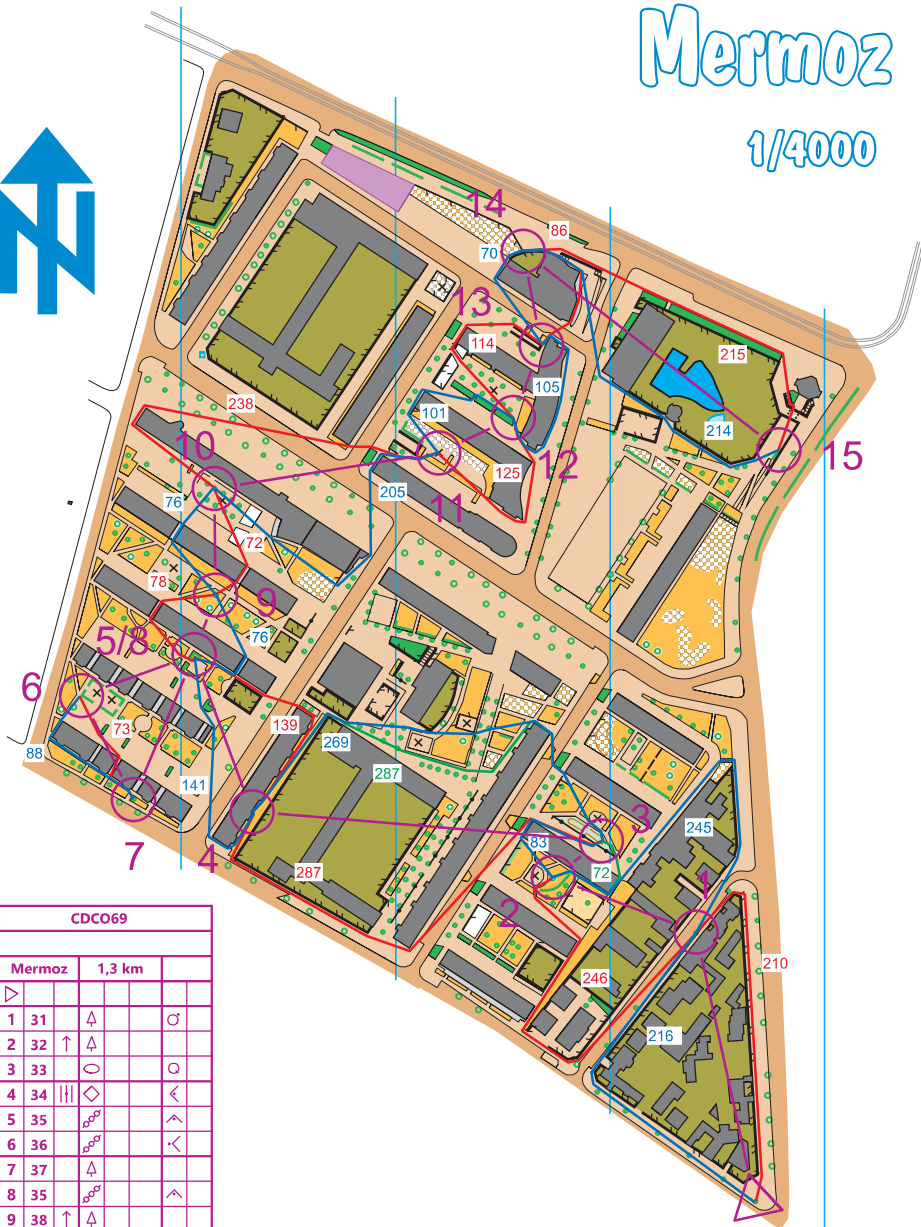

Mermoz

1/4000

CDC069				
Mermoz	1,3 km			
1	31	△		○
2	32	↑	△	
3	33	○		○
4	34		◇	<
5	35	○○○		>
6	36	○○○		<
7	37	△		
8	35	○○○		>
9	38	↑	△	
10	39		△	
11	40	×		○
12	41	⊗		T
13	42	↗		T
14	43	▨		∨
15	44	○○○		>

Cartographe : Denis.S

Mermoz

1/4000

CDC069				
Mermoz (2)	0,7 km			
1	44	○○○		>
2	45		△	
3	46	○○○		L
4	47	↘	△	
5	48	↗		T
6	49		△	
7	50		△	
8	51	△		

○ 90 m ○

Cartographe : Denis.S