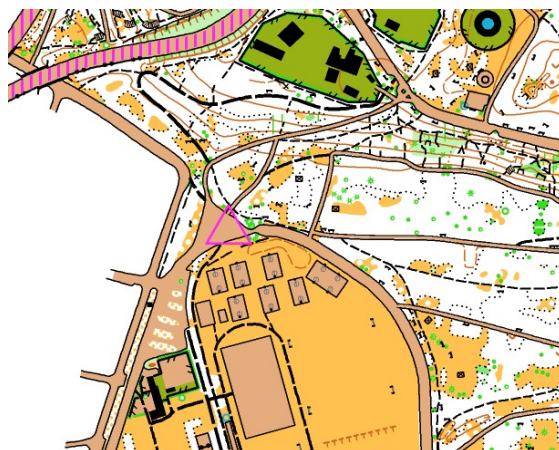

Soirées de l'orientation CDCO69

Deux mardis de juin, le *Comité Départemental de Course d'Orientation du Rhône et de la Métropole de Lyon* organise une course d'orientation **ouverte à tous** dans deux parcs de la métropole de Lyon.

Accueil à partir de 18h, départ à partir de 18h30, fin 20h30 maximum.

Lieu

mardi 05 Juin 2018

PARC DE GERLAND

RDV : 405 avenue Jean Jaurès, 69007 Lyon

<https://goo.gl/maps/ew1PmBACRPv>

mardi 19 Juin 2018

PARC DE PARILLY

RDV : entrée parc rue du Clos Verger, 69200 Vénissieux

<https://goo.gl/maps/vkPWQLz1LNM2>

Informations circuits

Vous trouverez sur place des circuits accessibles aux débutants, ainsi que des exercices ludiques pour les personnes désirant approfondir leurs connaissances !