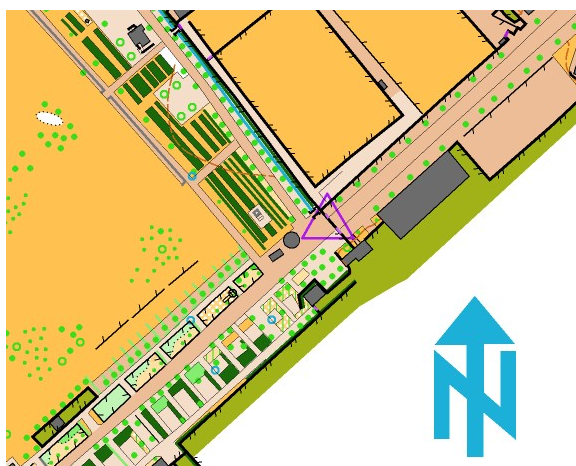

Accueil à partir de 18h, départ à partir de 18h30, fin 20h30 maximum.

Lieu

mardi 05 Juin 2018

PARC DE GERLAND

RDV : 405 avenue Jean Jaurès, 69007 Lyon

<https://goo.gl/maps/ew1PmBACRPv>

mardi 19 Juin 2018

PARC DE PARILLY

RDV : entrée parc rue du Clos Verger, 69200 Vénissieux

<https://goo.gl/maps/vkPWQLz1LNM2>

Informations circuits

Vous trouverez sur place des circuits accessibles aux débutants, ainsi que des exercices ludiques pour les personnes désirant approfondir leurs connaissances !