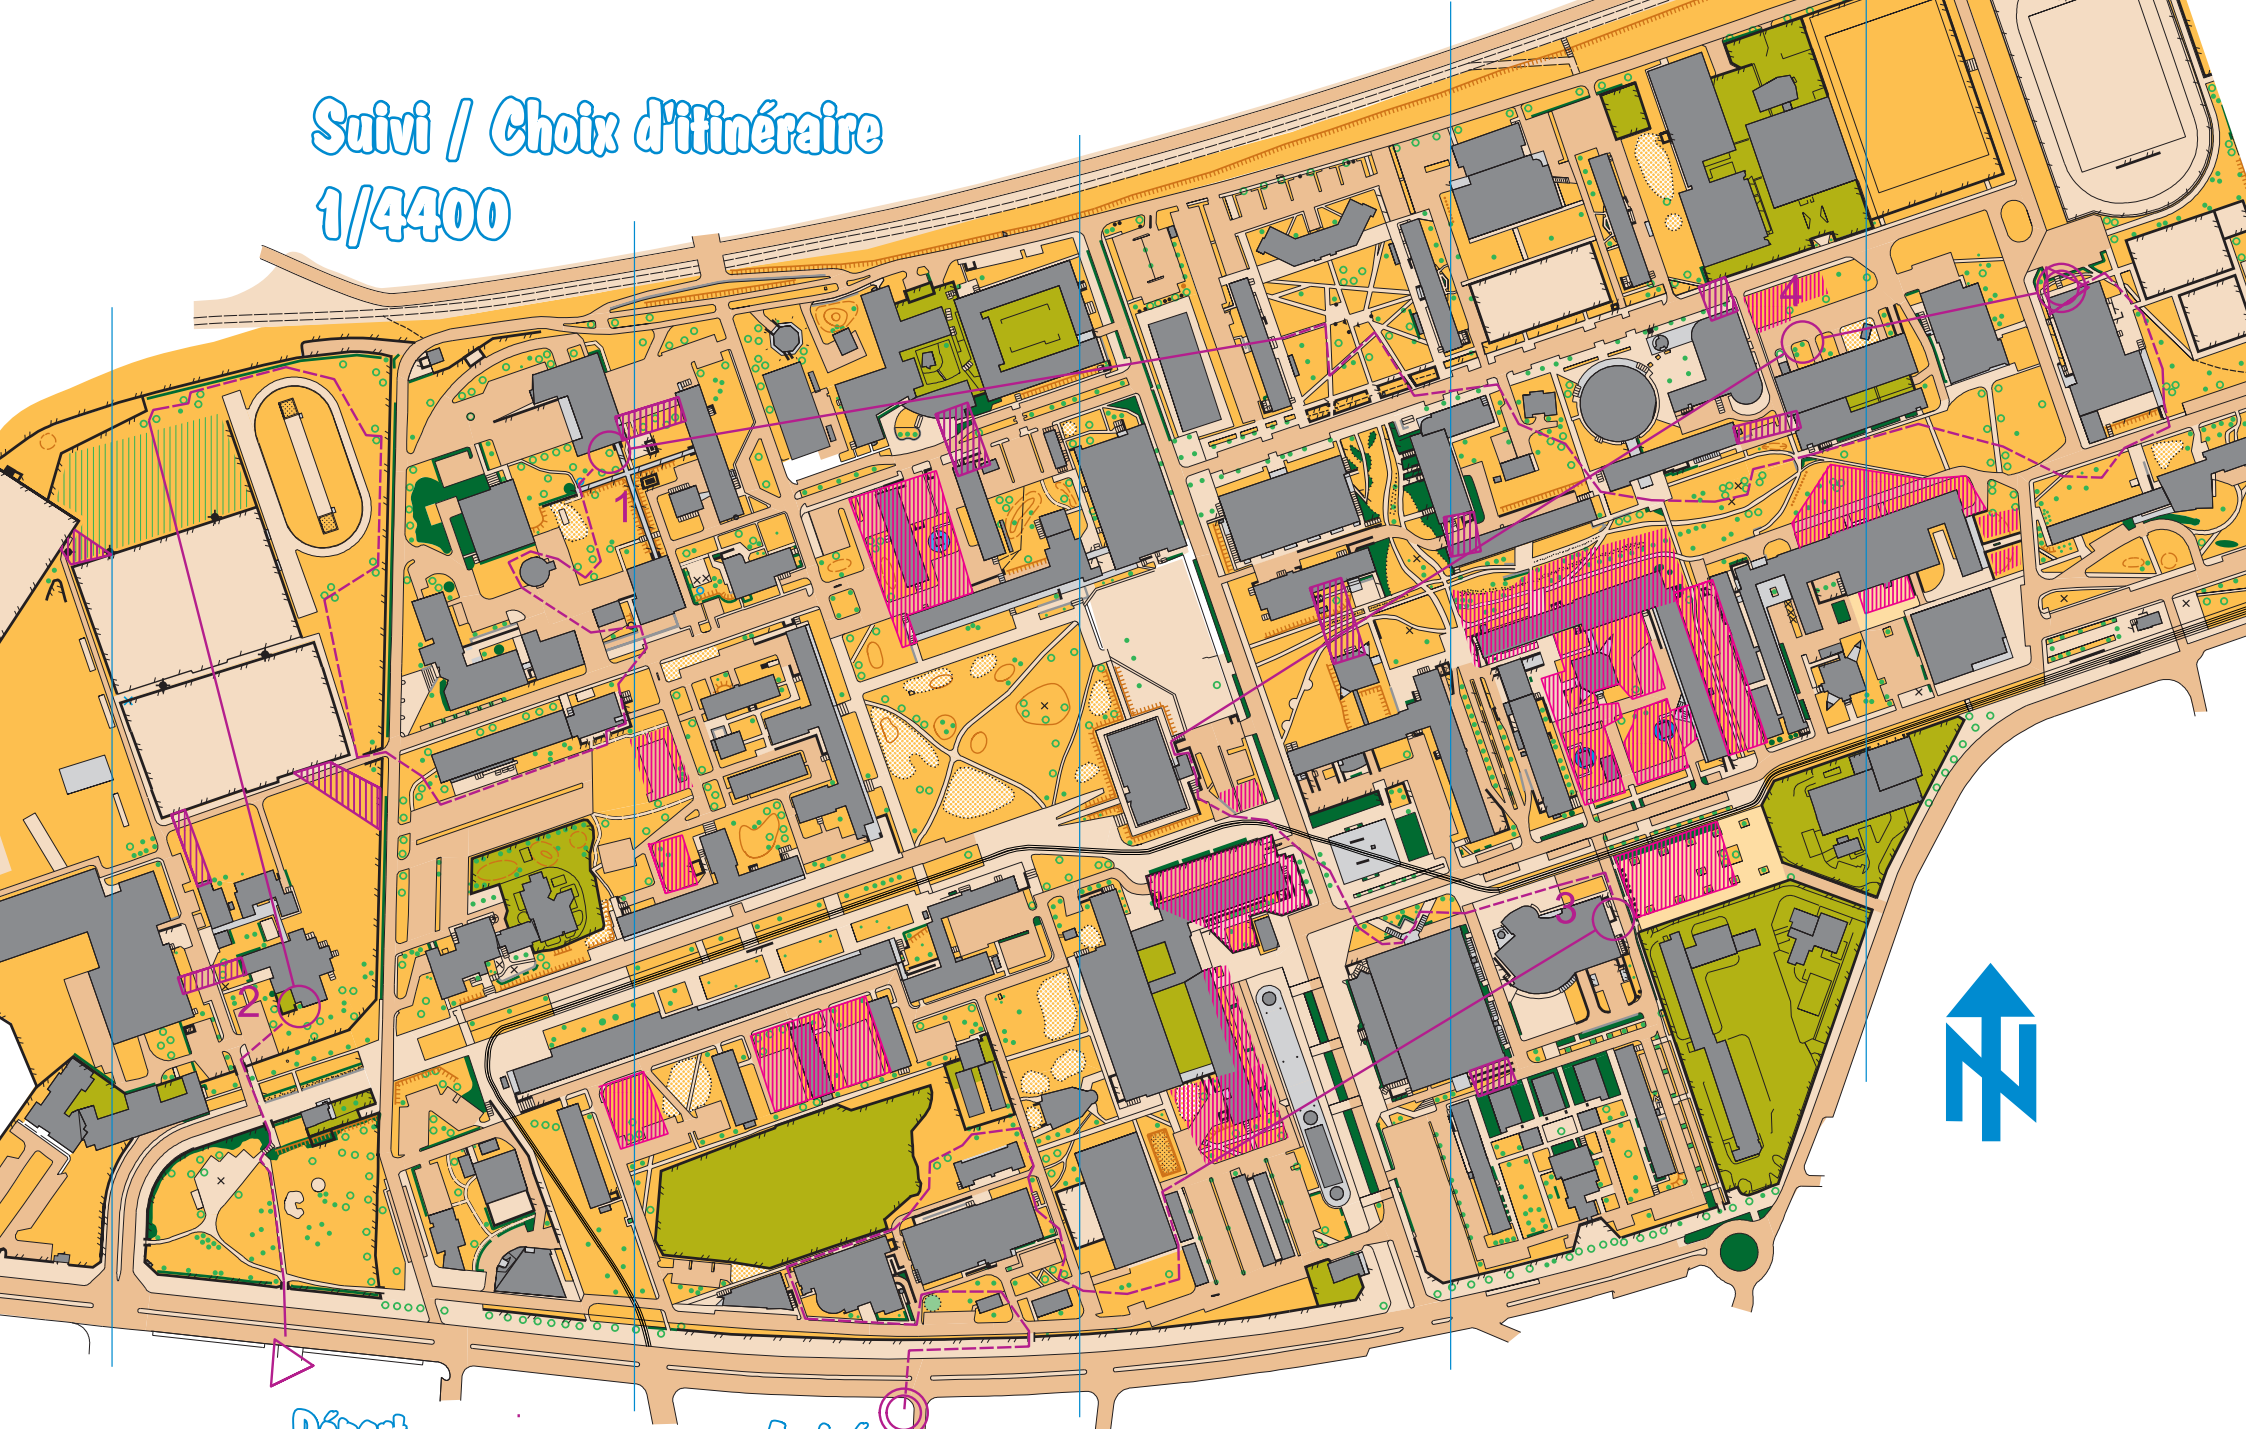

Suivi / Choix d'itinéraire

1/4400

Départ

Arrivée

Tonk'HARD2